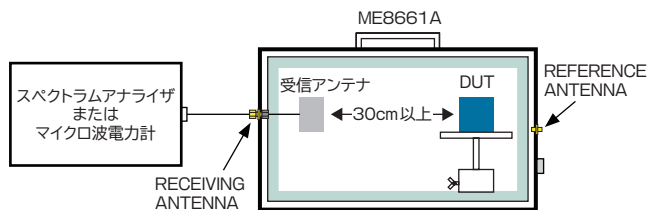

ME8661Aの構造

標準スパイラルアンテナ

標準ホーンアンテナ

周波数範囲	2~18GHz
利得 (typ.)	-6~+4.4dBic
VSWR	<3.0
偏波	右旋円偏波
軸比	<3.5dB
用途	ETC車載器等

周波数範囲	1.6~20GHz
利得 (typ.)	+5~+15dBi
VSWR	<1.5
偏波	直線偏波
最大入力電力	50W(CW)
用途	携帯電話、無線LAN等

※アンテナの画像はイメージイラストになります。

アプリケーション

■ 応用1:無線系試験

携帯電話、ETC 車載器、無線LAN、無線通信機等において、実際の使用状態に近い自由空間での無線系試験(送信電力、送信周波数、スプリアス、占有帯域幅、キャリアオフ時漏洩電力、隣接波漏洩電力、変調指数、送信アイ開口率等の試験)を行うことができます。

この無線系試験は、DUTをアクリル台の上に置き、これと対向した位置に取り付けられた受信アンテナの出力をスペクトラムアナライザやマイクロ波電力計等に接続して行います。したがって、この試験を行うときは、オプションの受信アンテナが別途必要になります。受信アンテナは、スパイラルアンテナとホーンアンテナを用意していますが、これら以外の仕様のアンテナを取り付ける場合は、使用周波数帯域と偏波方式の指定により対応することができます。また、DUTと受信アンテナとの距離は30cm以上とすることができます。

オプションの基準アンテナは、RF結合度(DUTの前面から受信アンテナ出力SMAコネクタまでの損失)の校正時に使用します。この基準アンテナには、アンテナ利得とRF結合度の周波数特性データが添付されます。なお、基準アンテナと受信アンテナは、アンテナ自体は同一のものですが、基準アンテナにはアクリル台の上に置くことができるように、固定台が付いています。

■ 応用2:アンテナ試験

基準アンテナ用コネクタに信号源を接続し、受信アンテナ用コネクタに測定器を接続することによって、アンテナの特性データを取ることができます。

■ 応用3:電波暗箱として

アンテナは取り付けないで、単なる電波暗箱として使用できます。EMC試験の簡易的な予備実験や、外部電磁界から遮蔽して試験をしたい場合に最適です。

主な仕様

外形寸法	約820(W)×608(H)×503(D)mm(突起物含まず)			
内部寸法	約690(W)×380(H)×380(D)mm			
構造	電波吸収体、アルミ板の2重構造			
重さ	約38kg(アンテナ含まず)			
アクリル台寸法	200×200mm			
コネクタ	・SMA 3個(基準側1個、受信側2個) ・25ピンD-sub			
オプション	受信スパイラルアンテナ	見積もり依頼		
	基準スパイラルアンテナ (アンテナ利得、RF結合度データ付)			
	受信ホーンアンテナ			
	基準ホーンアンテナ (アンテナ利得、RF結合度データ付)			
	マイクロ波同軸ケーブル	0.5m		22,000円
		3m		49,000円
		4m		57,000円
	マイクロ波固定減衰器 (1~10、12、13、15、20dB)	各13,000円		
50Ω終端器(SMA)	8,000円			
ターンテーブル(手動)	188,000円			
キャスター	13,000円			