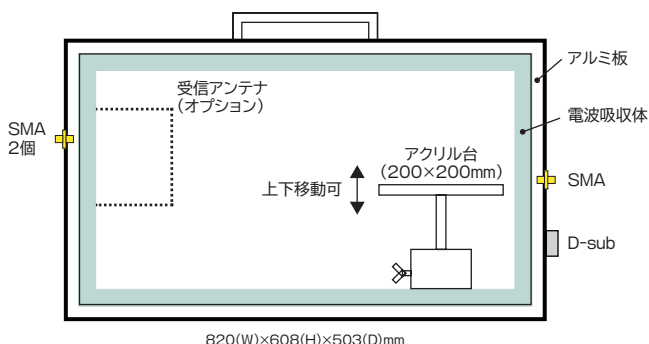

C & U

CREATIVE
& UNIQUE

電波暗箱(シールドボックス)

ME8661A

RFID・無線LAN・ETCの無線系試験に最適。

MICRONIX

据え置きで使用する簡易型の電波暗箱です。電波吸収体、アルミ板の2重構造になっており、低周波から18GHzまでの周波数帯をカバーしています。また DUT を置くためのアクリル台が設置され、オプションの受信アンテナが簡単に取り付けられる構造となっています。

ME8661Aの構造

標準スパイラルアンテナ

標準ホーンアンテナ

周波数範囲	2~18GHz
利得 (typ.)	-6~+4.4dBic
VSWR	<3.0
偏波	右旋円偏波
軸比	<3.5dB
用途	ETC車載器等

周波数範囲	1.6~20GHz
利得 (typ.)	+5~+15dBi
VSWR	<1.5
偏波	直線偏波
最大入力電力	50W(CW)
用途	携帯電話、無線LAN等

※アンテナの画像はイメージイラストになります。

アプリケーション

■ 応用1:無線系試験

携帯電話、ETC 車載器、無線LAN、無線通信機等において、実際の使用状態に近い自由空間での無線系試験(送信電力、送信周波数、スプリアス、占有帯域幅、キャリアオフ時漏洩電力、隣接波漏洩電力、変調指数、送信アイ開口率等の試験)を行うことができます。

この無線系試験は、DUTをアクリル台の上に置き、これと対向した位置に取り付けられた受信アンテナの出力をスペクトラムアナライザやマイクロ波電力計等に接続して行います。したがって、この試験を行うときは、オプションの受信アンテナが別途必要になります。受信アンテナは、スパイラルアンテナとホーンアンテナを用意していますが、これら以外の仕様のアンテナを取り付ける場合は、使用周波数帯域と偏波方式の指定により対応することができます。また、DUTと受信アンテナとの距離は30cm以上とすることができます。

■ 応用3:電波暗箱として

アンテナは取り付けないで、単なる電波暗箱として使用できます。EMC試験の簡易的な予備実験や、外部電磁界から遮蔽して試験をしたい場合に最適です。

主な仕様

外形寸法	約820(W)×608(H)×503(D)mm(突起物含まず)			
内部寸法	約690(W)×380(H)×380(D)mm			
構造	電波吸収体、アルミ板の2重構造			
重さ	約38kg(アンテナ含まず)			
アクリル台寸法	200×200mm			
コネクタ	・SMA 3個(基準側1個、受信側2個) ・25ピンD-sub			
オプション	受信スパイラルアンテナ	見積もり依頼		
	基準スパイラルアンテナ (アンテナ利得、RF結合度データ付)			
	受信ホーンアンテナ			
	基準ホーンアンテナ (アンテナ利得、RF結合度データ付)			
	マイクロ波同軸ケーブル	0.5m		22,000円
		3m		49,000円
		4m		57,000円
	マイクロ波固定減衰器 (1~10、12、13、15、20dB)	各13,000円		
50Ω終端器(SMA)	8,000円			
ターンテーブル(手動)	188,000円			
キャスター	13,000円			